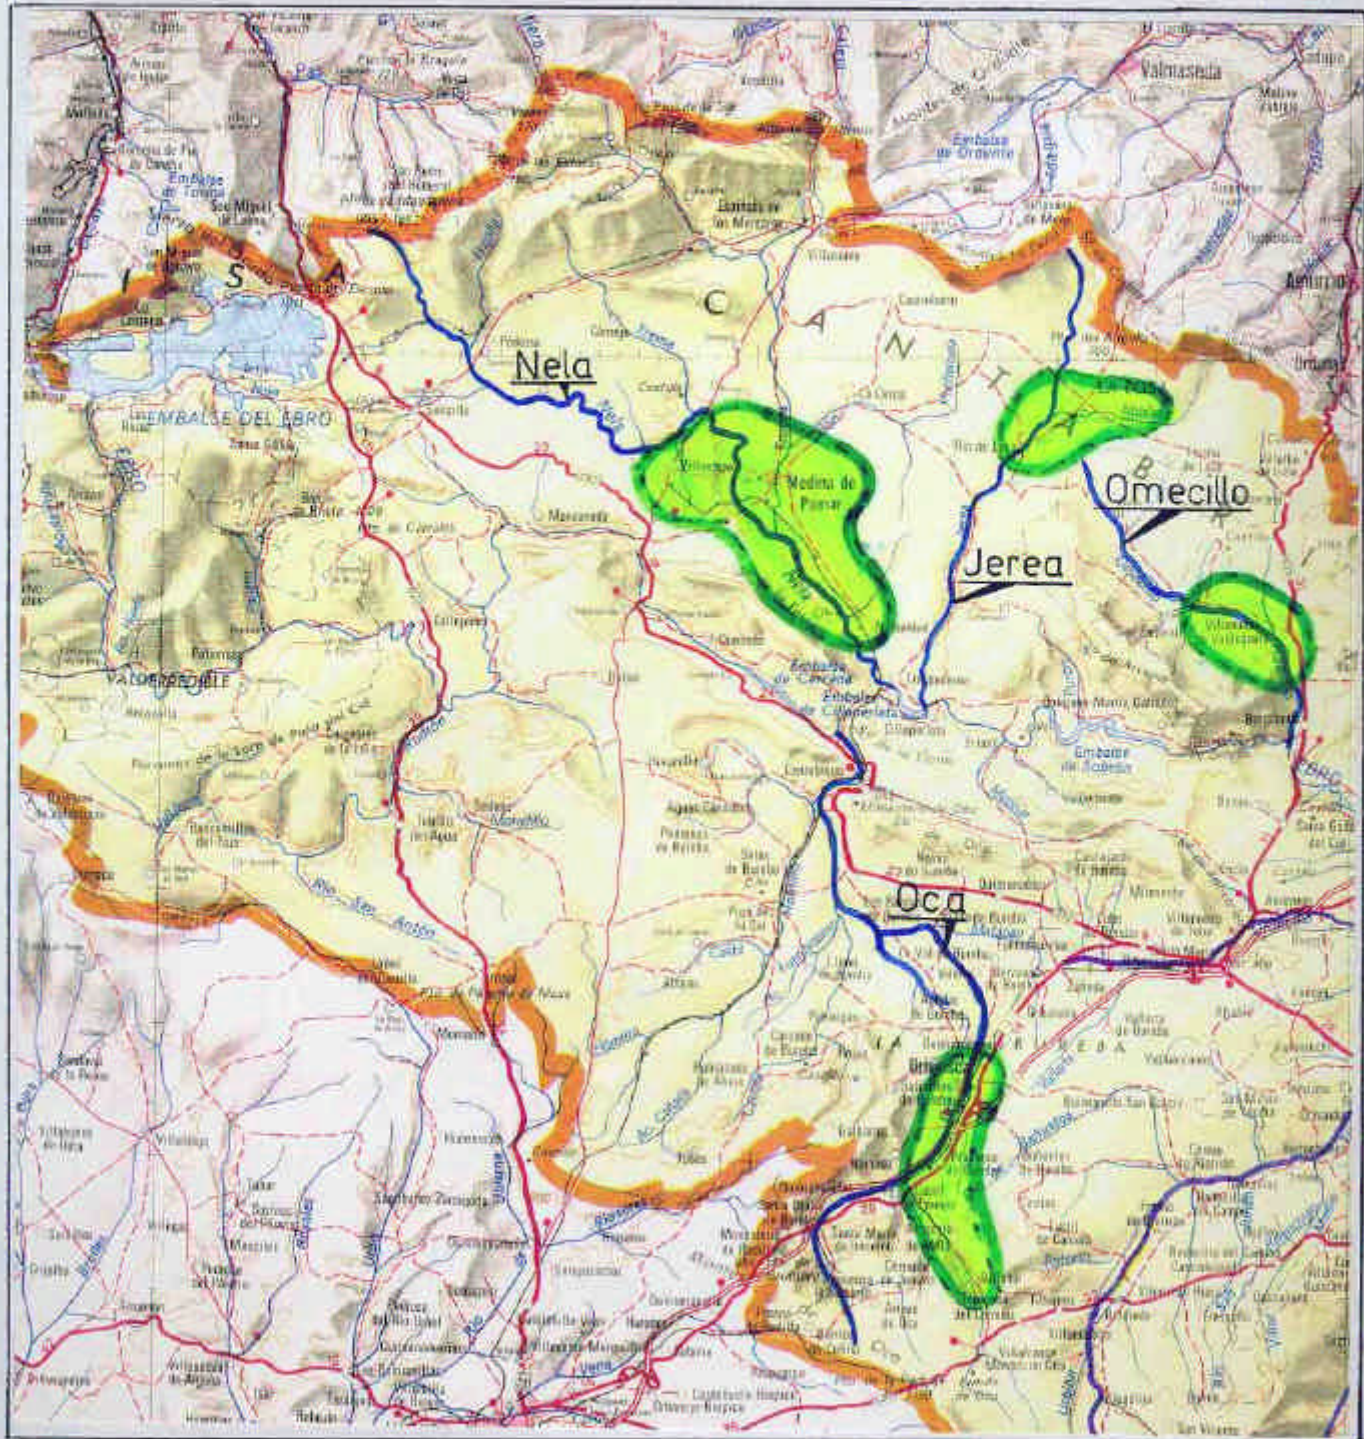

NUEVOS REGADIOS EN LAS CUENCAS DEL NELA, JEREA, OCA Y OMECILLO

(Ficha N° 15)

0 5 10 15 20 25 30 35 40 45 50 55 Kilómetros

Escala 1/500 000

Noviembre 1.996