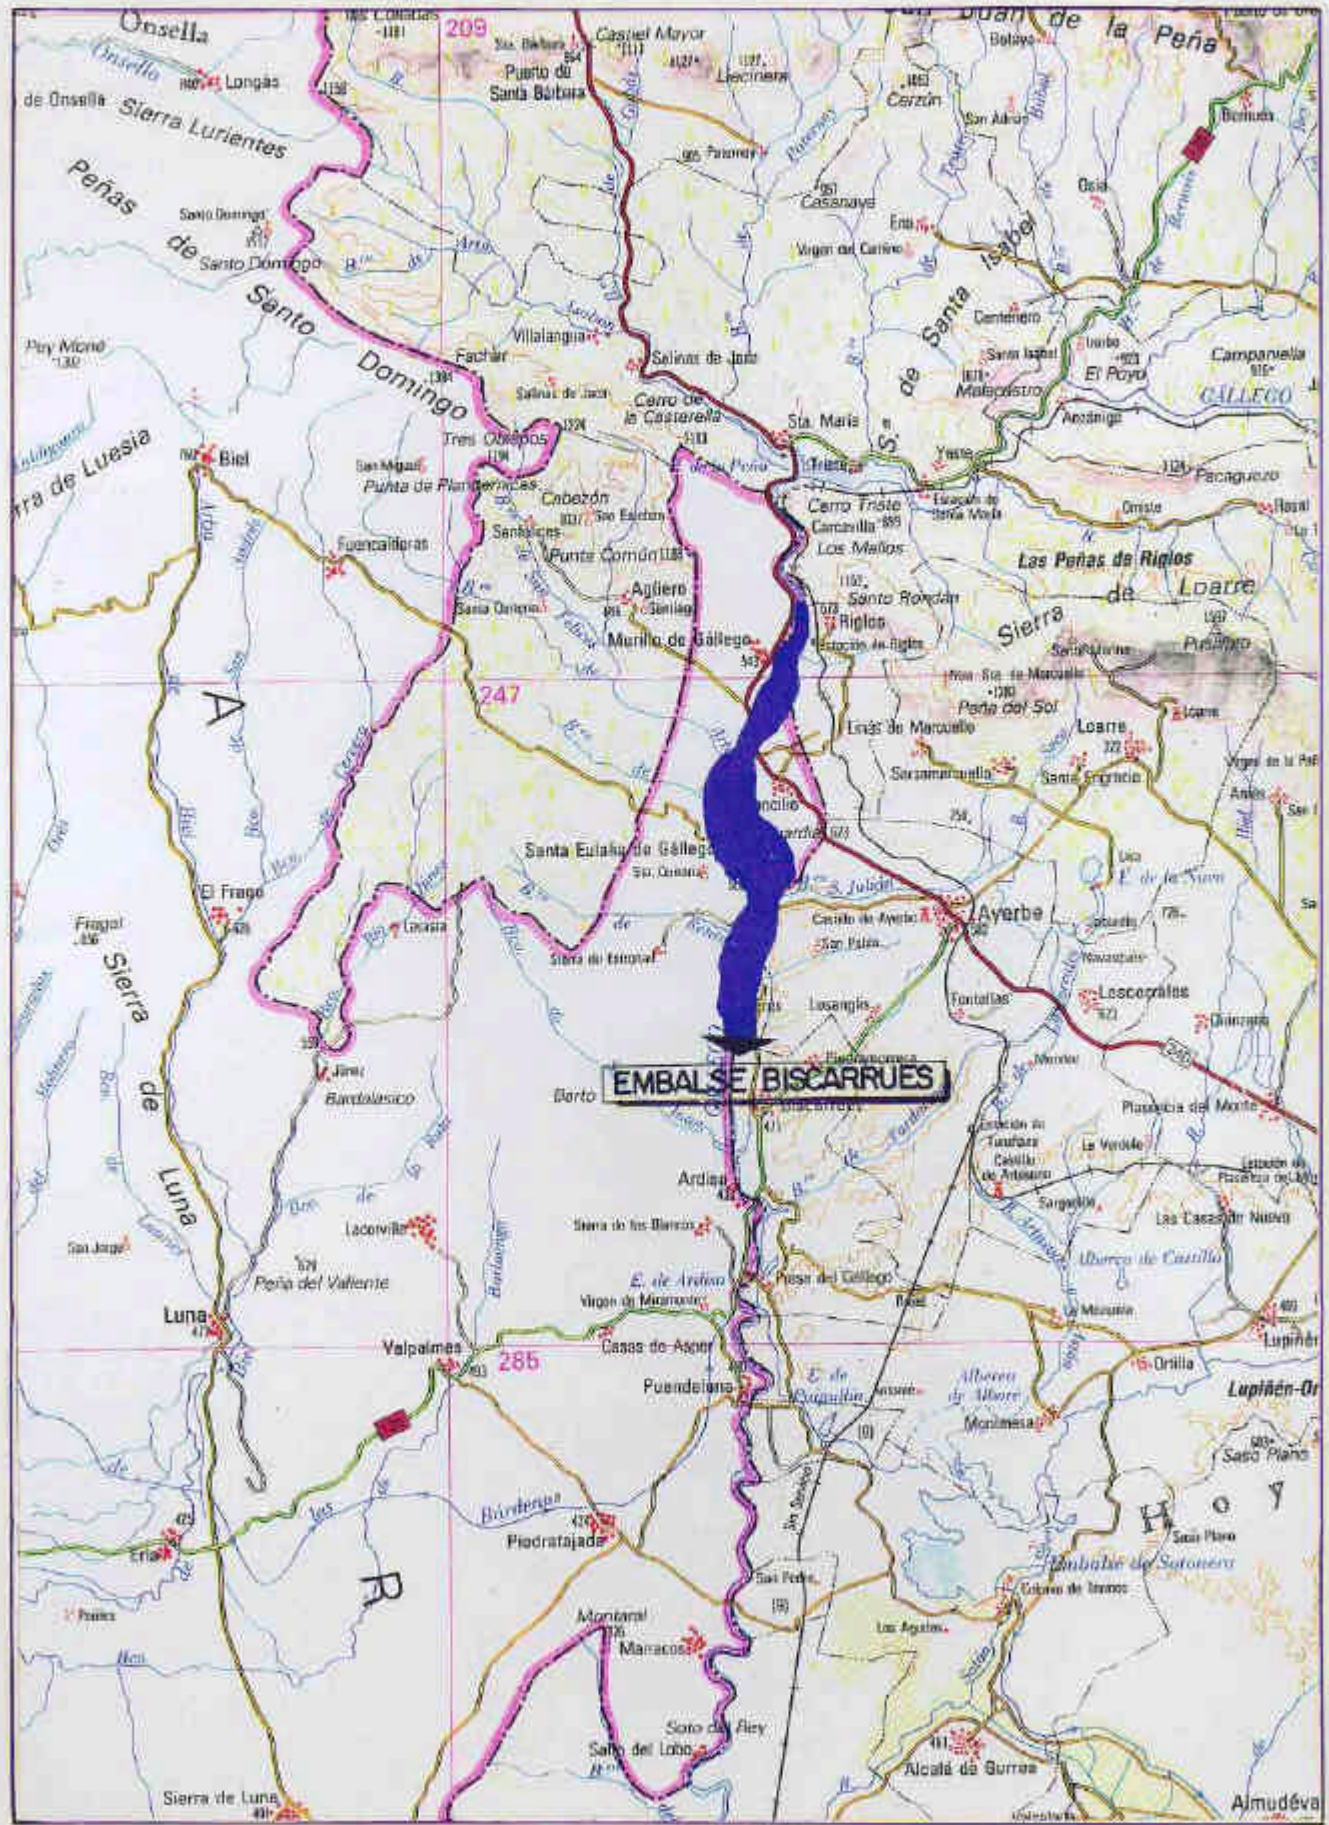

EMBALSE DE BISCARRUÉS

(Ficha EMB : 45)

ESCALA 1:200.000

Noviembre 1.996